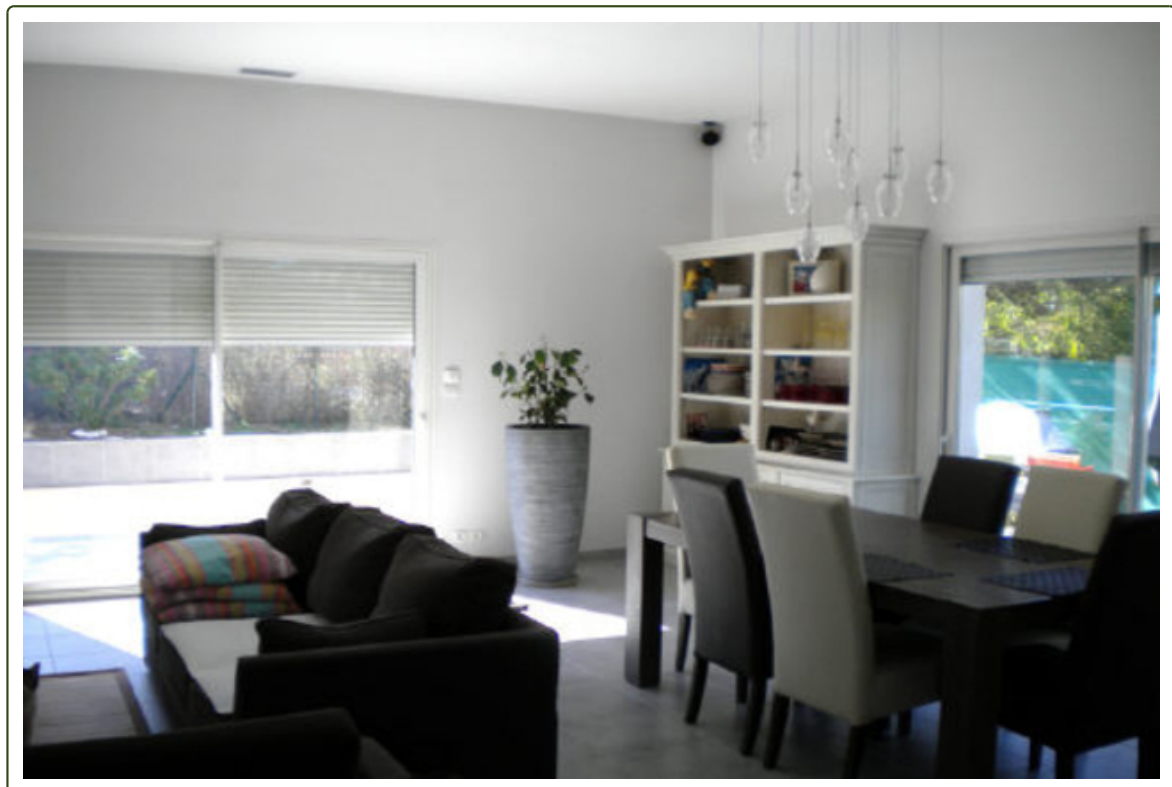

Référence : 323v

Prix : 523 000 €

www.la-pinede-immo.com

LA PINEDE IMMOBILIER - 6, Plan des Delphines - Route des Matelles - 34980 St Clément de Rivière

Téléphone 04 67 84 10 40 - info@la-pinede-immo.com

Caisse de Garantie : QBE, montant de 30 000, 12 Place Vendôme, 75001 PARIS - RCS : Montpellier B 423 443 258 - Carte Professionnelle : n°2006/34/1035 Préfecture Hérault
NAF : 6831Z - 423 443 258 00011 - SARL, Capital de 7622,45 €