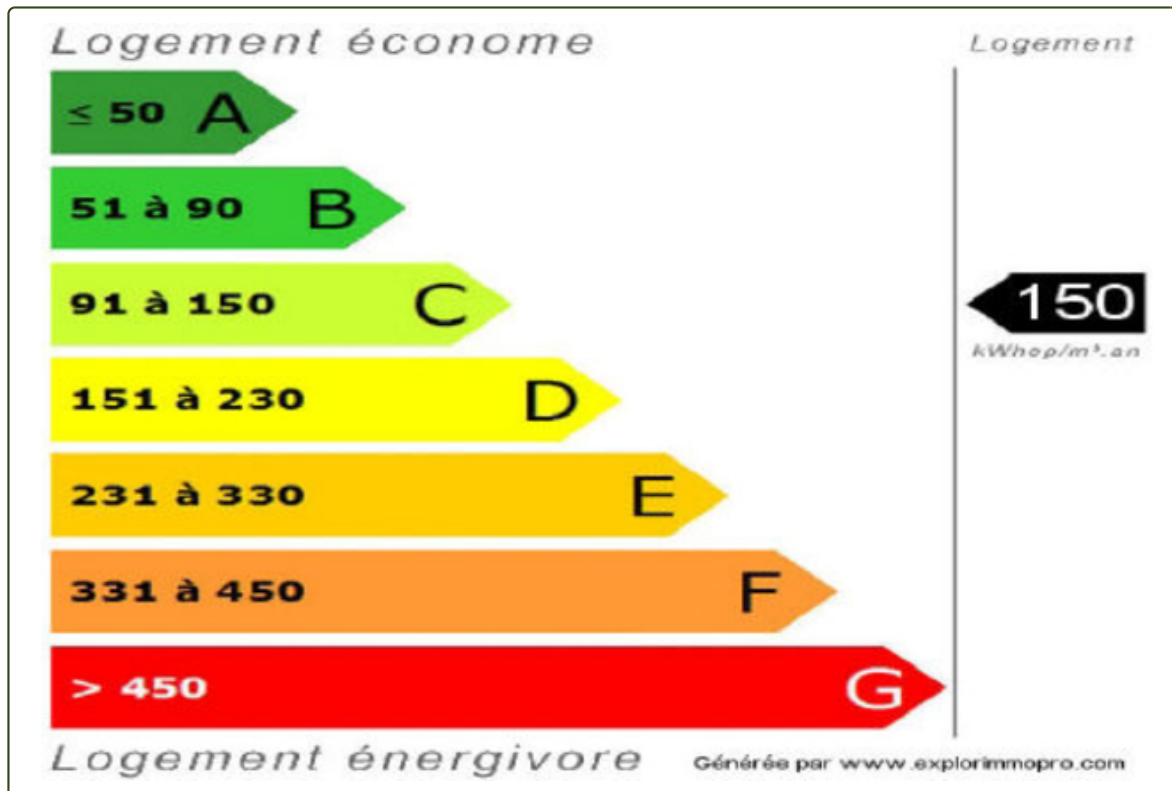

Référence : 323v

Prix : 523 000 €

www.la-pinede-immo.com

LA PINEDE IMMOBILIER - 6, Plan des Delphines - Route des Matelles - 34980 St Clément de Rivière

Téléphone 04 67 84 10 40 - info@la-pinede-immo.com

Caisse de Garantie : QBE, montant de 30 000, 12 Place Vendôme, 75001 PARIS - RCS : Montpellier B 423 443 258 - Carte Professionnelle : n°2006/34/1035 Préfecture Hérault
NAF : 6831Z - 423 443 258 00011 - SARL, Capital de 7622,45 €